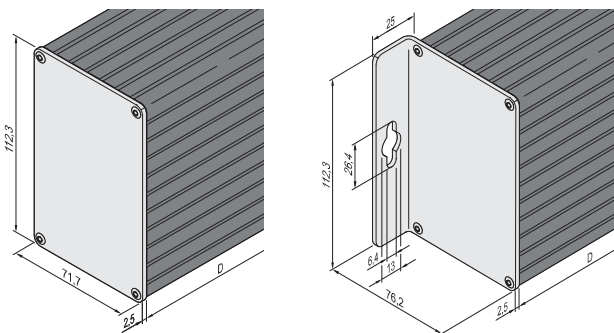

Tubus Maße

04812050

Tischversion

Wandmontage (an der langen Rechteckseite)