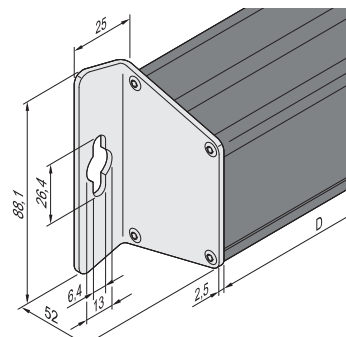

04812051

Wandmontage (an der langen Trapezseite)

Wandmontage (an der kurzen Trapezseite)