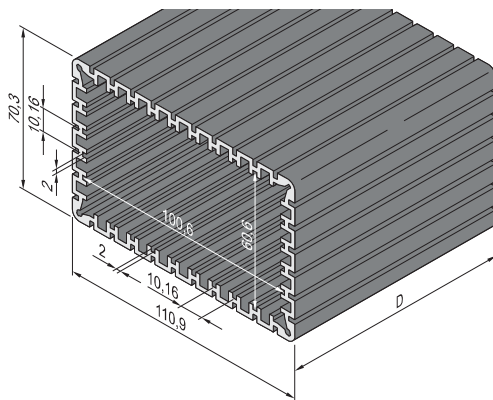

Baugruppen – minipac

BAUFORM RECHTECK

- Zum Einbau von 4 genormten Leiterplatten (Höhe 100 mm, Tiefe 160 mm) oder 90° gedreht 8 ungenormte Leiterplatten (Höhe 60 mm, Tiefe 160 mm)
- Stärke der Leiterplatte 1,6 mm, Rasterabstand 10,16 mm (2 TE)
- Verschiedene Ausführungen
  - Wandmontage
  - Tischversion

LIEFERUMFANG

Pos.	Menge	Beschreibung
1	1	Gehäuse in Rechteckform, Al-Profil
2	2	Seitliche Abdeckplatte, Al, 2,5 mm, natur eloxiert
3	1	Befestigungsmaterial, Benutzeranleitung

BESTELLINFORMATIONEN

Beschreibung	Länge mm	Bestell-Nr.
Gehäuse Rechteckform, Al-Profil, schwarz eloxiert; seitliche Abdeckplatten natur eloxiert, Stärke 2,5 mm (Tischversion)	160,5	24814-024
Gehäuse Rechteckform, Al-Profil, natur eloxiert; seitliche Abdeckplatten natur eloxiert, Stärke 2,5 mm (zur Wandmontage an der langen Seite)	160,5	24814-025
Gehäuse Rechteckform, Al-Profil, natur eloxiert; seitliche Abdeckplatten natur eloxiert, Stärke 2,5 mm (zur Wandmontage an der kurzen Seite)	160,5	24814-027
Zubehör		
Gummifuß für Tischversion, VPE 4 Stück		21102-025

04812002

Tubus Maße

04812050

Tischversion

Wandmontage (an der langen Rechteckseite)

04812056

04812055

Wandmontage (an der kurzen Rechteckseite)

04812054

HINWEIS

- **Auf Anfrage:**
  - Andere Gehäuselängen,
  - Ausbrüche für LED's, Schalter, Stecker oder Kupplungen (USB, SUB-D)
  - Individuelle Bedruckung der Abdeckplatten