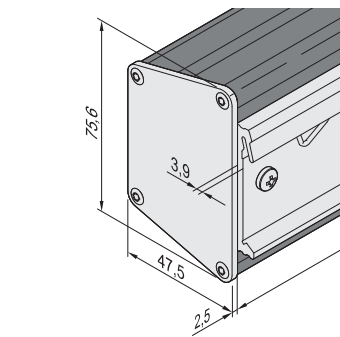

04812057

Zur Montage an einer DIN-Tragschiene (DIN 43880)

HINWEIS

- **Auf Anfrage:**
  - Andere Gehäuselängen
  - Ausbrüche für LED's, Schalter, Stecker oder Kupplungen (USB, SUB-D)
  - Individuelle Bedruckung der Abdeckplatten