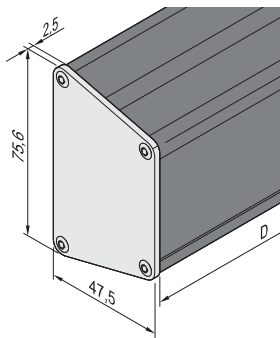

Tubus Maße

04812053

Tischversion