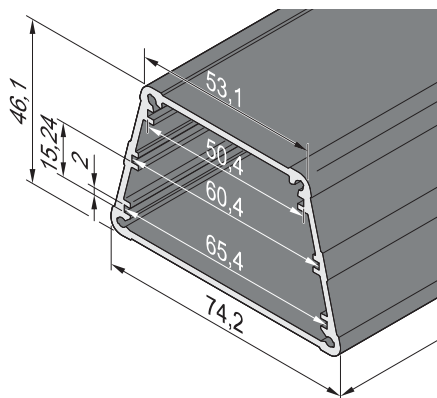

Baugruppen – minipac

BAUFORM TRAPEZ

- Zum Einbau von 3 ungenormten Leiterplatten (Höhe 50, 60 und 65 mm, Tiefe 100/160 mm)
- Stärke der Leiterplatte 1,6 mm, Rasterabstand 15,24 mm (3 TE)
- Verschiedene Ausführungen
  - Wandmontage
  - Montage an einer DIN-Tragschiene (DIN 43880)
  - Tischversion

LIEFERUMFANG

Pos.	Menge	Beschreibung
1	1	Gehäuse in Trapezform, Al-Profil
2	2	Seitliche Abdeckplatte, Al, 2,5 mm, natur eloxiert
3	1	Befestigungsmaterial, Benutzeranleitung

BESTELLINFORMATIONEN

Beschreibung	Länge mm	Bestell-Nr.
Gehäuse Trapezform, Al-Profil schwarz eloxiert; seitliche Abdeckplatten natur eloxiert, Stärke 2,5 mm (Tischversion)	100,5	24814-008
Gehäuse Trapezform, Al-Profil schwarz eloxiert; seitliche Abdeckplatten natur eloxiert, Stärke 2,5 mm (zur Wandmontage an der langen Trapezseite)	100,5	24814-010
Gehäuse Trapezform, Al-Profil natur eloxiert; seitliche Abdeckplatten natur eloxiert, Stärke 2,5 mm (zur Wandmontage an der kurzen Trapezseite)	100,5	24814-011
Gehäuse Trapezform, Al-Profil schwarz eloxiert; für DIN-Tragschienenmontage (DIN 43880); seitliche Abdeckplatten natur eloxiert, Stärke 2,5 mm (zur Montage an einer DIN-Tragschiene, DIN 43880)	160,5	24814-014
Zubehör		
Gummifuß für Tischversion, VPE 4 Stück		21102-025

04812004

Tubus Maße

04812053

Tischversion

04812051

Wandmontage (an der langen Trapezseite)

Wandmontage (an der kurzen Trapezseite)

04812057

Zur Montage an einer DIN-Tragschiene (DIN 43880)

HINWEIS

- **Auf Anfrage:**
  - Andere Gehäuselängen
  - Ausbrüche für LED's, Schalter, Stecker oder Kupplungen (USB, SUB-D)
  - Individuelle Bedruckung der Abdeckplatten