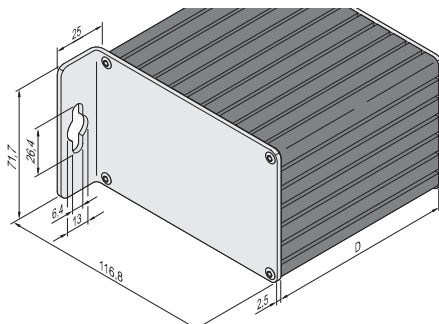

04812056

04812055

Wandmontage (an der kurzen Rechteckseite)

04812054

HINWEIS

- **Auf Anfrage:**
  - Andere Gehäuselängen,
  - Ausbrüche für LED's, Schalter, Stecker oder Kupplungen (USB, SUB-D)
  - Individuelle Bedruckung der Abdeckplatten